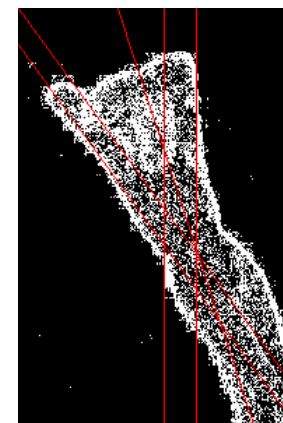

▪ Ukázka detekovaných přímk