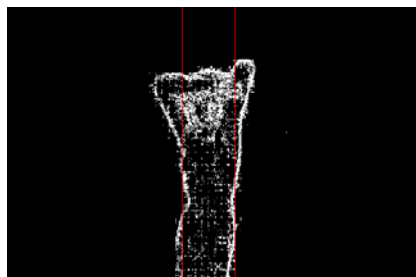

▪ Ukázka detekovaných přímk