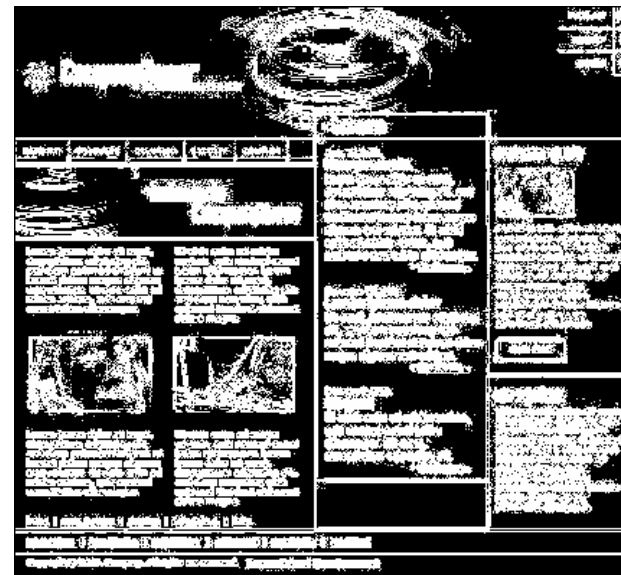

## APLIKACE PRO ANALÝZU OBRAZU

- Program dokáže v libovolném obraze najít dominantní objekty nalezením hran v barevných přechodech a určí jejich hlavní barevnost.
- Použité kroky analýzy:
  - Rozložení do barevných prostorů
  - Prahování a detekce hran
  - Nalezení ohnisek objektů a určení jejich barevnosti

## ANALÝZA OBRAZU

Ústav  
konstruování

## ■ Rozložení do barevných prostorů

- **Prahování a detekce hran**
- Výpočet probíhá pro každou barevnou složku samostatně
- Výsledek se získá sloučením všech nalezených hran

## ANALÝZA OBRAZU

- Nalezení ohnisek a určení jejich barevnosti
- Nalezené oblasti se vyplní barvou vypočítanou z průměru všech barev oblasti
- Výpočet 10 barev nejlépe vystihujících celý obraz