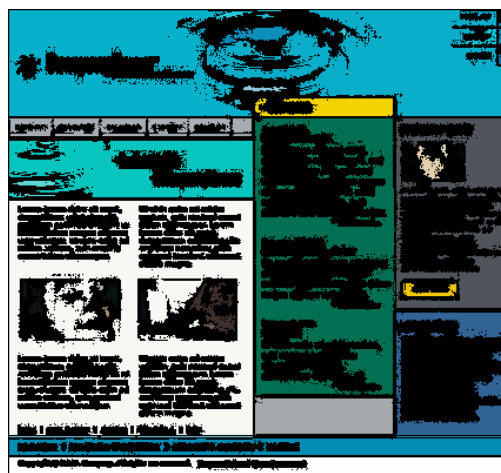

## APLIKACE PRO ANALÝZU OBRAZU

- Program dokáže v libovolném obraze najít dominantní objekty nalezením hran v barevných přechodech a určí jejich hlavní barevnost.
- Použité kroky analýzy:
  - Rozložení do barevných prostorů
  - Prahování a detekce hran
  - Nalezení ohnisek objektů a určení jejich barevnosti

## ■ Rozložení do barevných prostorů

- **Prahování a detekce hran**
- Výpočet probíhá pro každou barevnou složku samostatně
- Výsledek se získá sloučením všech nalezených hran

## ANALÝZA OBRAZU

- Nalezení ohnisek a určení jejich barevnosti
- Nalezené oblasti se vyplní barvou vypočítanou z průměru všech barev oblasti
- Výpočet 10 barev nejlépe vystihujících celý obraz